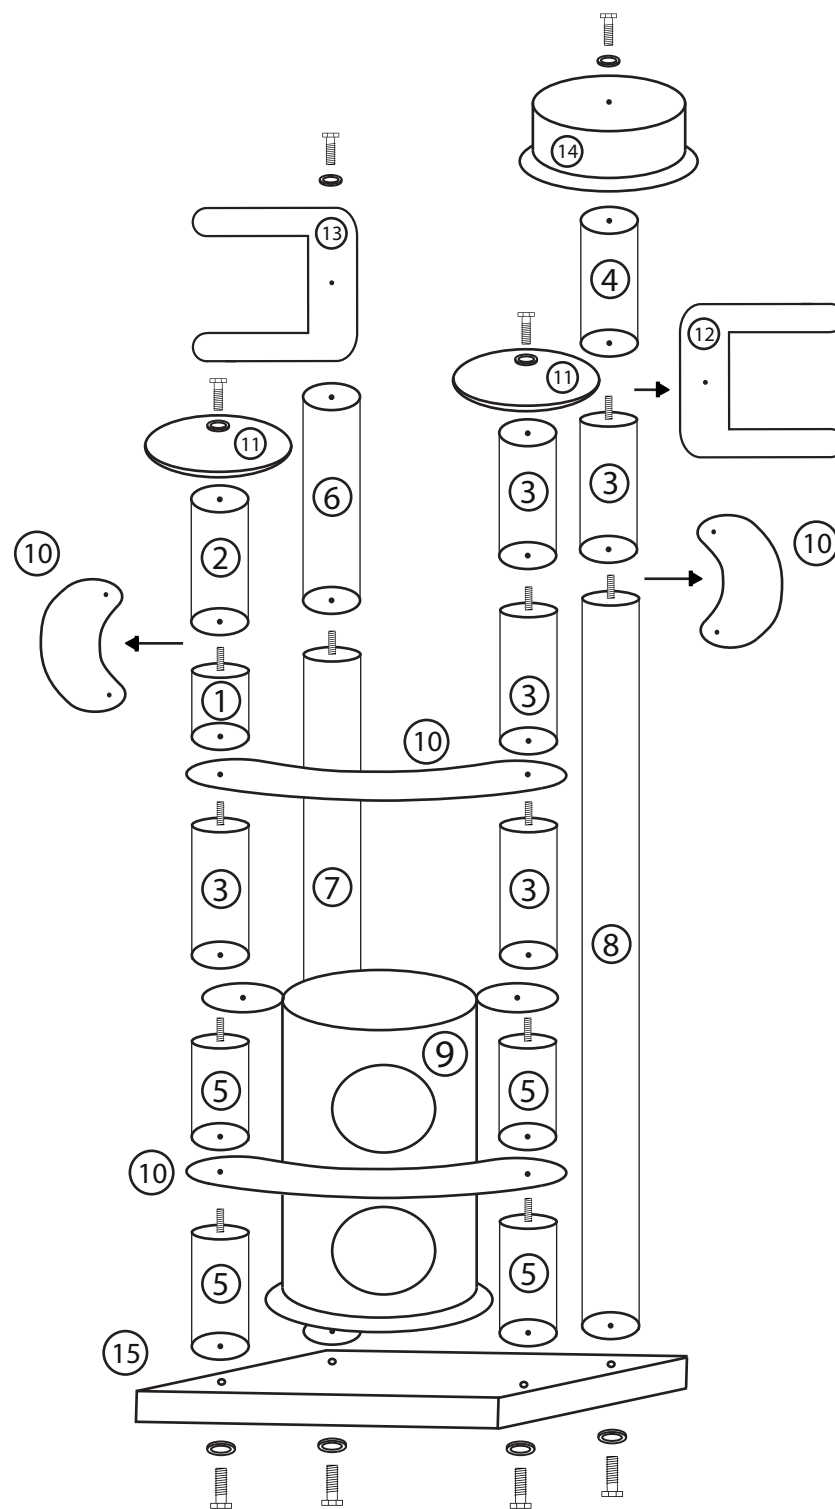

Wykaz elementów:

1. Stup 14cm x1
2. Stup 29cm x1
3. Stup 30cm x5
4. Stup 35cm x1
5. Stup 38cm x4
6. Stup 50 cm x1
7. Stup 125cm x1
8. Stup 140cm x1
9. Tuba x1
10. Rogal x4
11. Talerz x2
12. Hamak pojedynczy x1
13. Hamak podwójny x1
14. Rozeta x1
15. Podstawa x1
16. Śruby (M10x60) x8
17. Podkładka śruby x8
18. Klucz imbusowy 6mm x1

Contents of the pack:

1. Pole 14 cm x1
2. Pole 29 cm x1
3. Pole 30 cm x5
4. Pole 35 cm x1
5. Pole 38 cm x4
6. Pole 50 cm x1
7. Pole 125 cm x1
8. Pole 140 cm x1
9. Tube x1
10. Half-Round Shelf x4
11. Plate x2
12. Single Hammock x1
13. Double Hammock x1
14. Rosette x1
15. Base x1
16. Bolt (M10x60) x8
17. Bolt Washer x8
18. Allen Key 6 mm x1

Zusammenstellung der Elemente:

1. Stamm 14 cm x1
2. Stamm 29 cm x1
3. Stamm 30 cm x5
4. Stamm 35 cm x1
5. Stamm 38 cm x4
6. Stamm 50 cm x1
7. Stamm 125 cm x1
8. Stamm 140 cm x1
9. Rohr x1
10. Halbrundes Brett x4
11. Teller x2
12. Einzelhängematte x1
13. Doppelhängematte x1
14. Rosette x1
15. Bodenplatte x1
16. Schrauben (M10x60) x8
17. Unterlegscheibe für die Schraube x8
18. Inbusschlüssel 6 mm x1