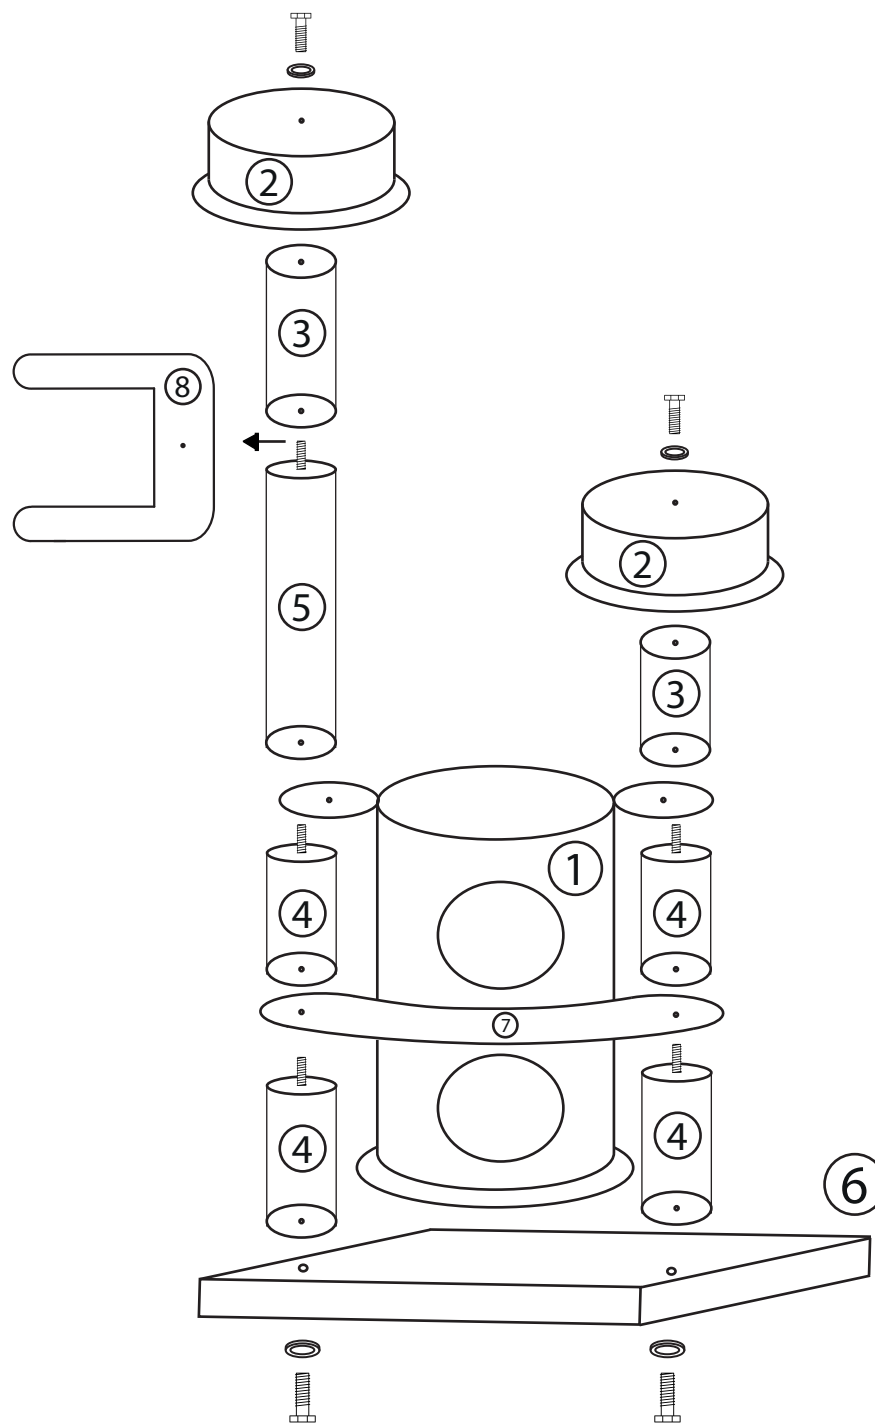

Wykaz elementów:

1. Tuba x1
2. Rozeta x2
3. Słup 30cm x2
4. Słup 38cm x4
5. Słup 50cm x1
6. Podstawa x1
7. Rogal x1
8. Hamak Pojedynczy x1
9. Śruby (M10x60) x4
10. Podkładka śruby x4
11. Klucz imbusowy 6mm x1

Contents of the pack:

1. Tube x1
2. Rosette x2
3. Pole 30 cm x2
4. Pole 38 cm x4
5. Pole 50 cm x1
6. Base x1
7. Half-Round Shelf x1
8. Single Hammock x1
9. Bolt (M10x60) x4
10. Bolt Washer x4
11. Allen Key 6 mm x1

Zusammenstellung der Elemente:

1. Rohr x1
2. Rosette x2
3. Stamm 30 cm x2
4. Stamm 38 cm x4
5. Stamm 50 cm x1
6. Bodenplatte x1
7. Halbrundes Brett x1
8. Einzelhängematte x1
9. Schrauben (M10x60) x4
10. Unterlegscheibe für die Schraube x4
11. Inbusschlüssel 6 mm x1