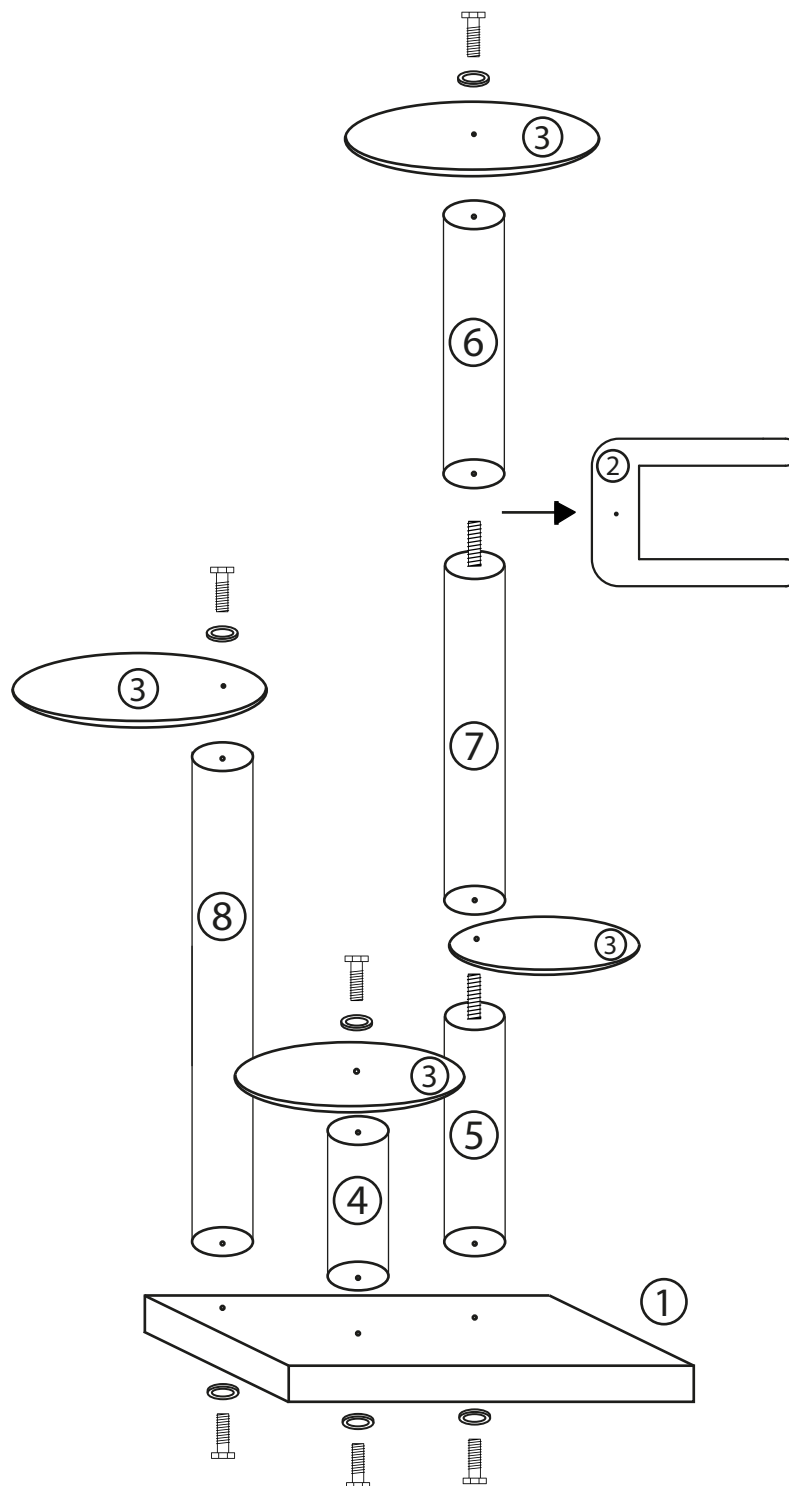

Wykaz elementów:

1. Podstawa x1
2. Hamak podwójny x1
3. Paletka x4
4. Słup 30cm x1
5. Słup 40cm x1
6. Słup 50cm x1
7. Słup 60cm x1
8. Słup 90cm x1
9. Śruby (M10x60) x6
10. Podkładka śruby x6
11. Klucz imbusowy 6mm x1

Contents of the pack:

1. Base x1
2. Double hammock x1
3. Paddle x4
4. Pole 30cm x1
5. Pole 40cm x1
6. Pole 50cm x1
7. Pole 60cm x1
8. Pole 90cm x1
9. Bolt (M10x60) x6
10. Bolt washer x6
11. Allen key 6mm x1

Zusammenstellung der Elemente:

1. Bodenplatte x1
2. Doppelhängematte x1
3. Palette x4
4. Stamm 30cm x1
5. Stamm 40cm x1
6. Stamm 50cm x1
7. Stamm 60cm x1
8. Stamm 90cm x1
9. Schrauben (M10x60) x6
10. Unterlegscheibe für die Schraube x6
11. Inbusschlüssel 6mm x1