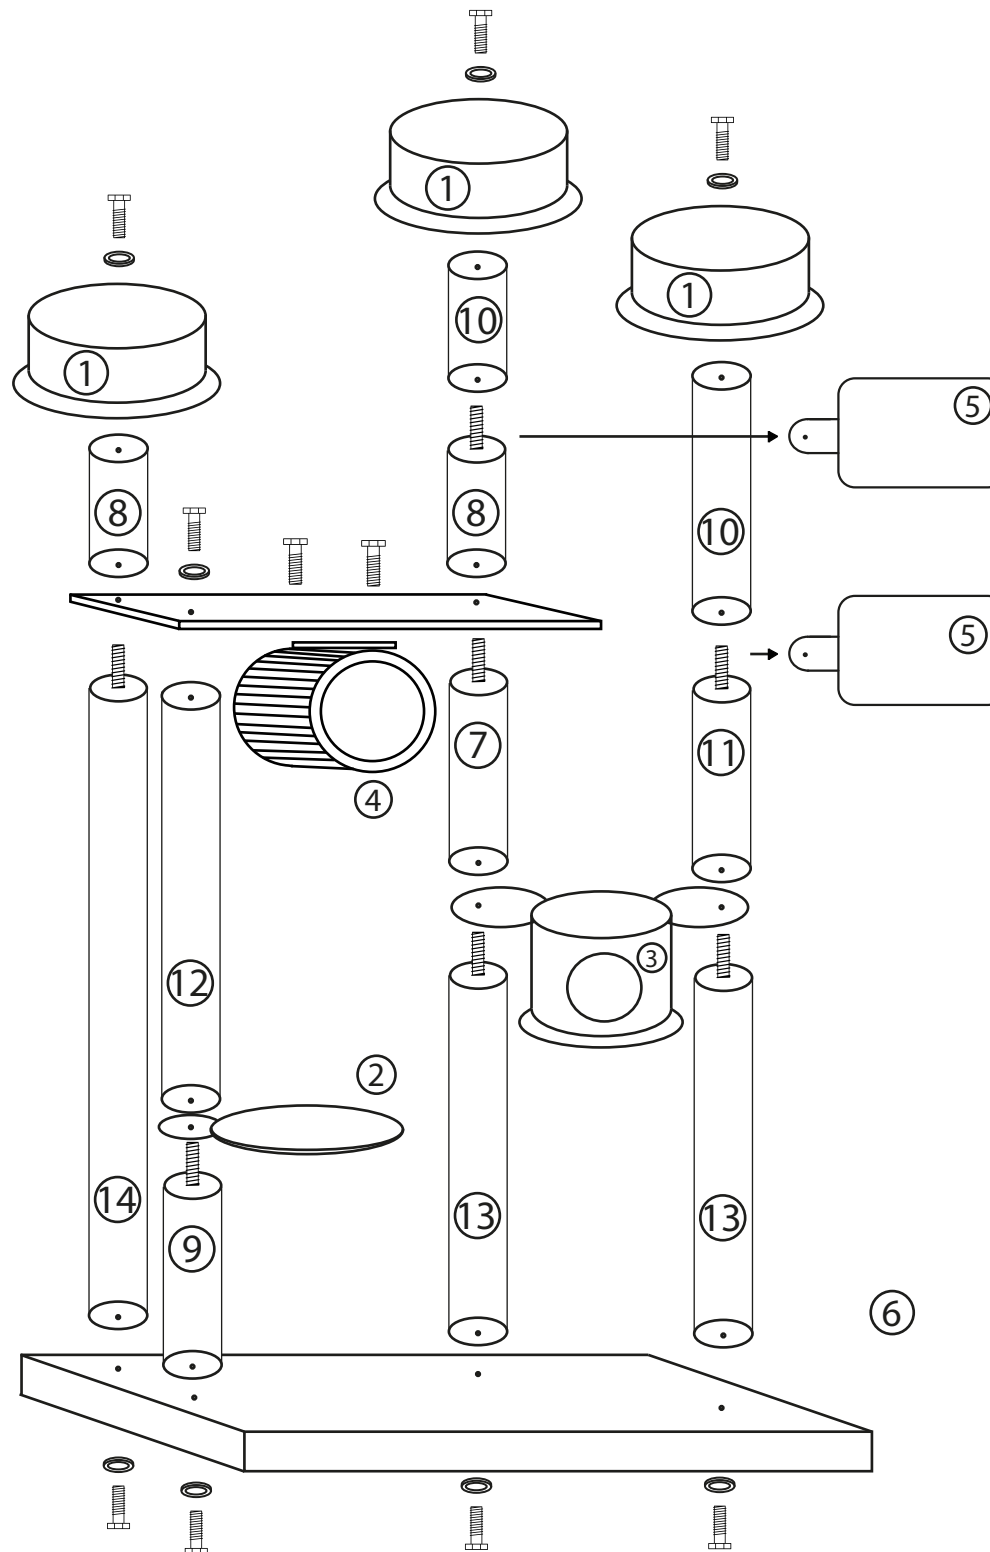

## Wykaz elementów:

1. Rozeta x3
2. Talerz 1
3. Budka x1
4. Tuleja x1
5. Hamak pojedynczy x2
6. Podstawa x1
7. Słup 28cm x1
8. Słup 30cm x2
9. Słup 38cm x1
10. Słup 40cm x2
11. Słup 50cm x1
12. Słup 80cm x1
13. Słup 90cm x2
14. Słup 120cm x1
15. Śruby (M10x60) x8
16. Podkładka śruby x8
17. Klucz imbusowy 6mm x, 4mm x1
18. Wkręt x2

## Contents of the pack:

1. Rosette x3
2. Plate x1
3. Cat box x1
4. Sleeve x1
5. Single hammock x2
6. Base x1
7. Pole 28cm x1
8. Pole 30cm x2
9. Pole 38cm x1
10. Pole 40cm x2
11. Pole 50cm x1
12. Pole 80cm x1
13. Pole 90cm x2
14. Pole 120cm x1
15. Bolt (M10x60) x8
16. Bolt washer x8
17. Allen key 6mm x1, 4mm x1
18. Screw x2

## Zusammenstellung der Elemente:

1. Rosette x3
2. Teller x1
3. Häuschen x1
4. Hülse x1
5. Einzelhängematte x2
6. Bodenplatte x1
7. Stamm 28cm x1
8. Stamm 30cm x2
9. Stamm 38cm x1
10. Stamm 40cm x2
11. Stamm 50cm x1
12. Stamm 80cm x1
13. Stamm 90cm x2
14. Stamm 120cm x1
15. Schrauben (M10x60) x8
16. Unterlegscheibe für die Schraube x8
17. Inbusschlüssel 6mm x1, 4mm x1
18. Schraube x2