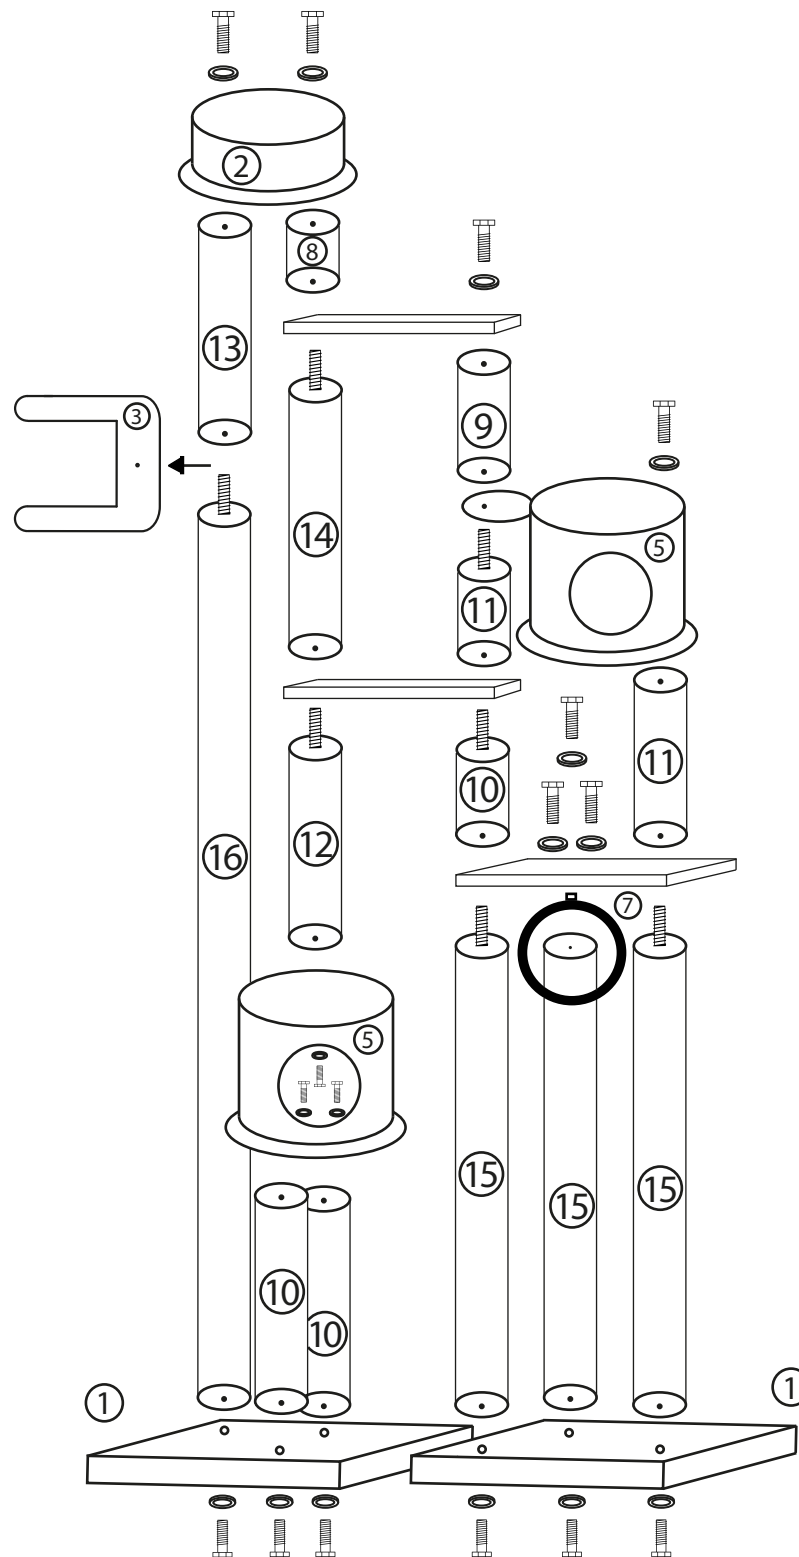

Wykaz elementów:

1. Podstawa x2
2. Rozeta x1
3. Hamak podwójny x1
4. Śruby (M10x60) x10
5. Budka x2
6. Półka x3
7. Tuleja x1
8. Stup 12cm x1 (M)
9. Stup 20cm x1
10. Stup 30cm x3
11. Stup 40cm x2
12. Stup 48cm x1 (M)
13. Stup 50cm x1
14. Stup 62cm x1
15. Stup 80cm x3
16. Stup 140cm x1
17. Podkładka śruby x10
18. Klucz imbusowy 6mm x1

Contents of the pack:

1. base x2
2. rosette x1
3. double hammock x1
4. bolt (M10x60) x10
5. cat box x2
6. shelf x3
7. sleeve x1
8. pole 12cm x1 (M)
9. pole 20cm x1
10. pole 30cm x3
11. pole 40cm x2
12. pole 48cm x1 (M)
13. pole 50cm x1
14. pole 62cm x1
15. pole 80cm x3
16. pole 140cm x1
17. bolt washer x10
18. allen key 6mm x1

Zusammenstellung der Elemente:

1. Bodenplatte x2
2. Rosette x1
3. Doppelhängematte x1
4. Schrauben (M10x60) x10
5. Häuschen x2
6. Brett x3
7. Hülse x1
8. Stamm 12cm x1 (M)
9. Stamm 20cm x1
10. Stamm 30cm x3
11. Stamm 40cm x2
12. Stamm 48cm x1 (M)
13. Stamm 50cm x1
14. Stamm 62cm x1
15. Stamm 80cm x3
16. Stamm 140cm x1
17. Unterlegscheibe für die Schraube x10
18. Inbusschlüssel 6mm x1