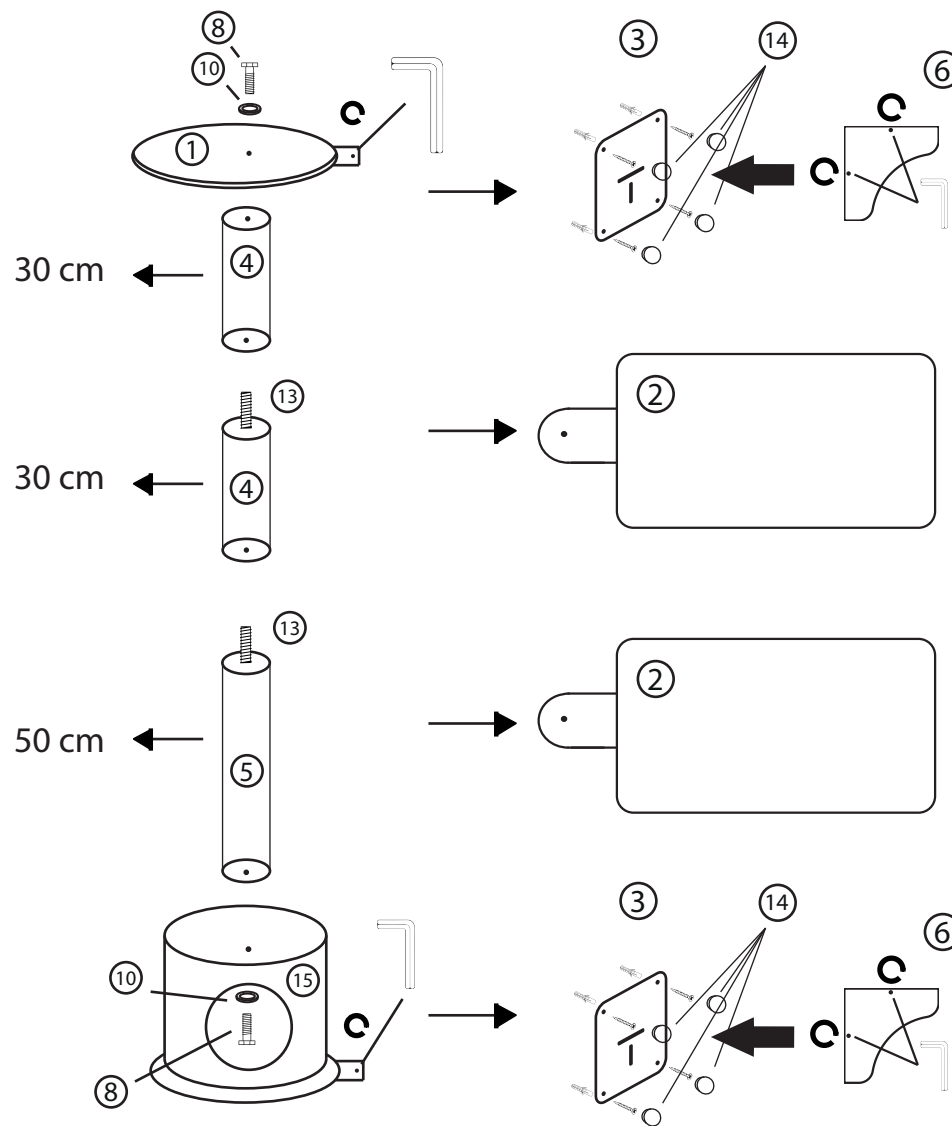

Wykaz elementów:

1. Górne legowisko x1
2. Hamak pojedynczy x2
3. Element mocujący do ściany (plecy) x2
4. Słup 30cm x2
5. Słup 50cm x1
6. Podpórka x2
7. Wkręt x8
8. Śruby (M10x60) x2
9. Kołek rozporowy x8
10. Podkładka śruby x2
11. Klucz imbusowy 4mm x1
12. Klucz imbusowy 6mm x1
13. Szpilka M10 zintegrowana ze słupem x2
14. Zaślepki drewniane x8
15. Budka x1

Contents of the pack:

1. Upper lair x1
2. Single hammock x2
3. Wall mounting element (back) x2
4. Pole 30cm x2
5. Pole 50cm x1
6. Support x2
7. Screw x8
8. Bolts (M10x60) x2
9. Rawlplug x8
10. Bolt washer x2
11. Allen key 4mm x1
12. Allen key 6mm x1
13. Pin integrated with the pole x2
14. Wooden caps x8
15. Cat box x1

Zusammenstellung der Elemente:

1. Oberes Brett x1
2. Einzelhängematte x2
3. Wandbefestigungselement (Rücken) x2
4. Stamm 30cm x2
5. Stamm 50cm x1
6. Stütze x2
7. Schraube x8
8. Schrauben (M10x60) x2
9. Dübel x8
10. Unterlegscheibe für die Schraube x2
11. Inbusschlüssel 4mm x1
12. Inbusschlüssel 6mm x1
13. Nadel M10 integriert mit dem Stamm x2
14. Holzstopfen x8
15. Häuschen x1