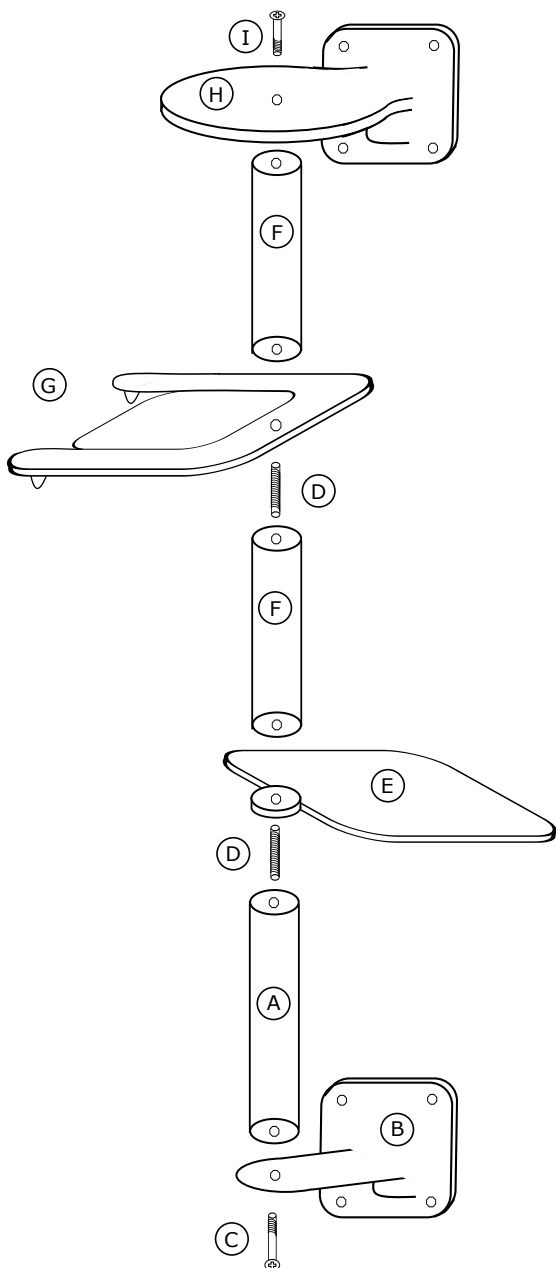

Drapak do ściany wersja 1

PROSIMY O UWAŻNE PRZECZYTANIE INSTRUKCJI PRZED ROZPOCZĘCIEM MONTAŻU

Prosimy o kontakt z naszym sklepem w przypadku:

1. Stwierdzenia braków podczas rozpakowywania.
2. Stwierdzenia uszkodzeń mechanicznych,
w przypadku których prosimy nie montować drapaków.
3. Wątpliwości co do montażu części.

Firma nie ponosi odpowiedzialności za uszkodzenia powstałe w wyniku nieprawidłowego montażu lub użytkowania oferowanych produktów.

Instrukcja montażu

Scraper mounted to the wall version 1

PLEASE READ INSTRUCTIONS CAREFULLY BEFORE STARTING ASSEMBLY

The Company is not liable for the damages arisen during improper assembly by end user or resulting from the misuse of products.

Assembly instructions

Zawartość opakowania:

- A - słupek 12/50
- B - drewniana stopa do ściany
- C - długa śruba + podkładka
- D - długa szpila x 2
- E - hamak pojedynczy
- F - słupek 12/30 x 2
- G - hamak podwójny
- H - talerz z mocowaniem do ściany
- I - krótka śruba + podkładka

* Elementy montażowe klienci kupują we własnym zakresie, w zależności od potrzeb (struktury i twardości ściany).

Życzymy miłego korzystania!

Contents of the pack:

- A - pole 12/50
- B - wooden frame to the wall
- C - long screw + washer
- D - long pin
- E - single hammock
- F - pole 12/30 x 2
- G - double hammock
- H - plate mouted to the wall
- I - short screw + washer