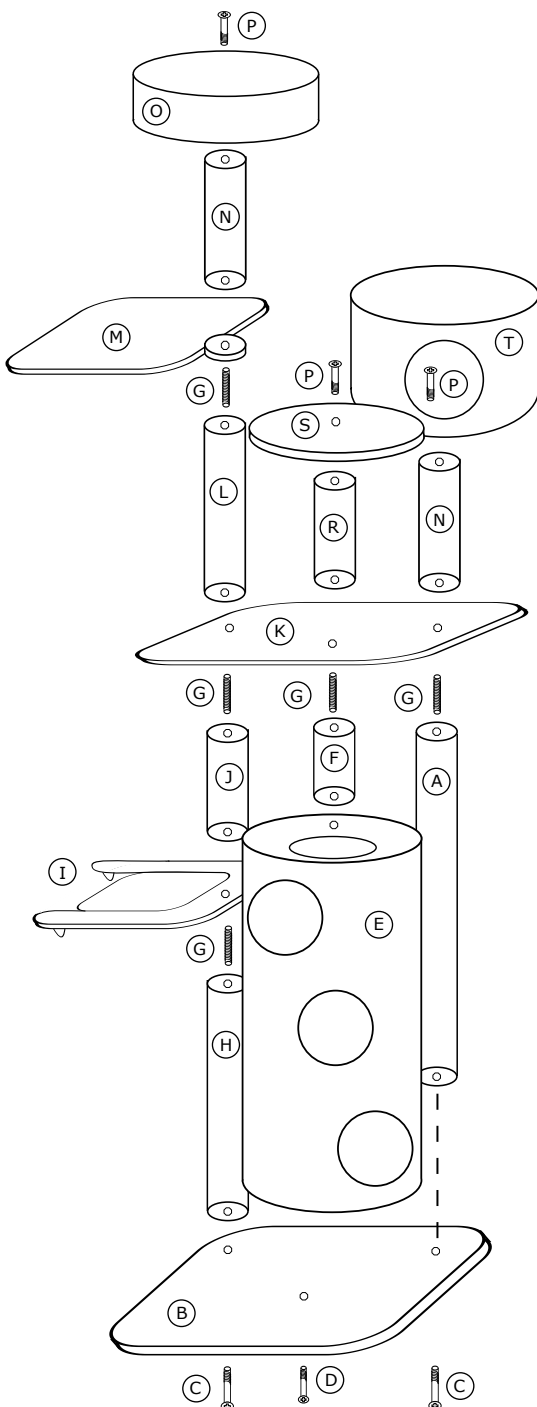

## Exclusive scraper EX-8B

## Assembly instructions

Zawartość opakowania:

- A - słupek 14/115
- B - podstawa
- C - długa śruba + podkładka x 2
- D - śruba L 50
- E - tuba
- F - słupek 14/15
- G - długa szpilka x 5
- H - słupek 14/80
- I - hamak podwójny
- J - słupek 14/33
- K - półka
- L - słupek 14/50
- M - hamak pojedynczy
- N - słupek 14/40 x 2
- O - rozeta
- P - krótka śruba + podkładka x 3
- R - słupek 14/30
- S - talerz
- T - budka dla kota

Życzymy kotom miłego korzystania!

Contents of the pack:

- A - pole 14/115
- B - base
- C - long screw + washer x 2
- D - screw L 50
- E - tube
- F - pole 14/15
- G - long pin x 5
- H - pole 14/80
- I - double hammock
- J - pole 14/33
- K - shelf
- L - pole 14/50
- M - single hammock
- N - pole 14/40 x 2
- O - rosette
- P - short screw + washer x 3
- R - pole 14/30
- S - plate
- T - catbox