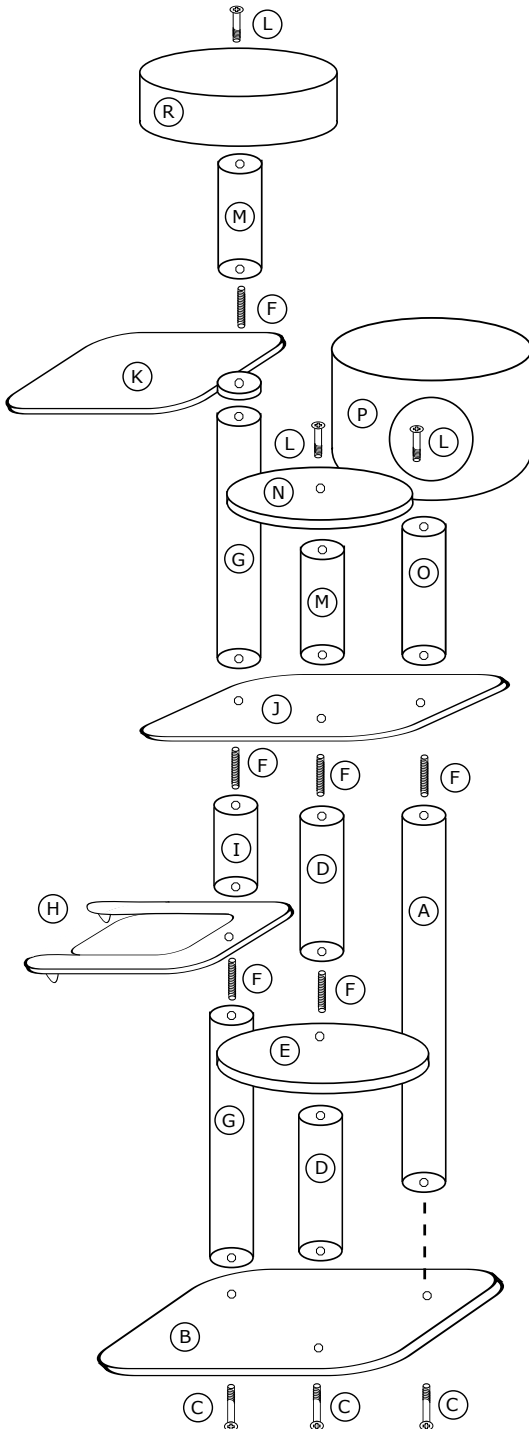

Firma nie ponosi odpowiedzialności za uszkodzenia powstałe w wyniku nieprawidłowego montażu lub użytkowania oferowanych produktów.

Exclusive scraper EX-8A

PLEASE READ INSTRUCTIONS CAREFULLY BEFORE STARTING ASSEMBLY

The Company is not liable for the damages arisen during improper assembly by end user or resulting from the misuse of products.

Instrukcja montażu

Assembly instructions

Zawartość opakowania:

- A - słupek 14/100
- B - podstawa
- C - długa śruba + podkładka x 3
- D - słupek 14/49 x 2
- E - talerz 50
- F - szpilka długa x 6
- G - słupek 14/80 x 2
- H - hamak podwójny
- I - słupek 14/18
- J - półka
- K - hamak pojedynczy
- L - krótka śruba + podkładka x 3
- M - słupek 14/30 x 2
- N - talerz 40
- O - słupek 14/40
- P - budka dla kota
- R - rozeta

Życzymy kotom miłego korzystania!

Contents of the pack:

- A - pole 14/100
- B - base
- C - long screw + washer x 3
- D - pole 14/49 x 2
- E - plate 50
- F - long pin x 6
- G - pole 14/80 x 2
- H - double hammock
- I - pole 14/18
- J - shelf
- K - single hammock
- L - short screw + washer x 3
- M - pole 14/30 x 2
- N - plate 40
- O - pole 14/40
- P - catbox
- R - rosette