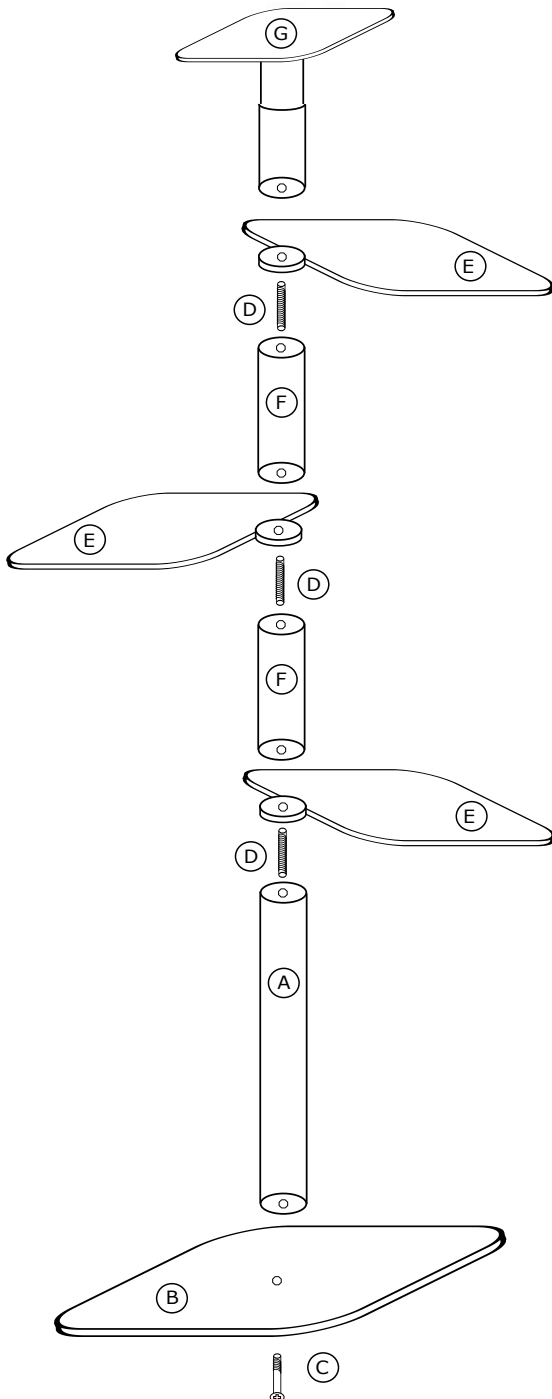

The Company is not liable for the damages arisen during improper assembly by end user or resulting from the misuse of products.

Instrukcja montażu

Assembly instructions

Zawartość opakowania:

- A - słupek 18/90
- B - podstawa
- C - długa śruba + podkładka
- D - długa szpilka x 3
- E - hamak pojedynczy x 3
- F - słupek 18/45 x 2
- G - słupek 18/30 + rozpora sufitowa

* Podane wymiary są wymiarami przykładowymi, każdy drapak sufitowy wykonywany jest pod wymiar mieszkania podany w formularzu zamówienia.

Życzymy miłego korzystania!

Contents of the pack:

- A - pole 18/90
- B - base
- C - long screw + washer
- D - long pin x 3
- E - single hammock x 3
- F - pole 18/45 x 2
- G - pole 18/30 + ceiling frame