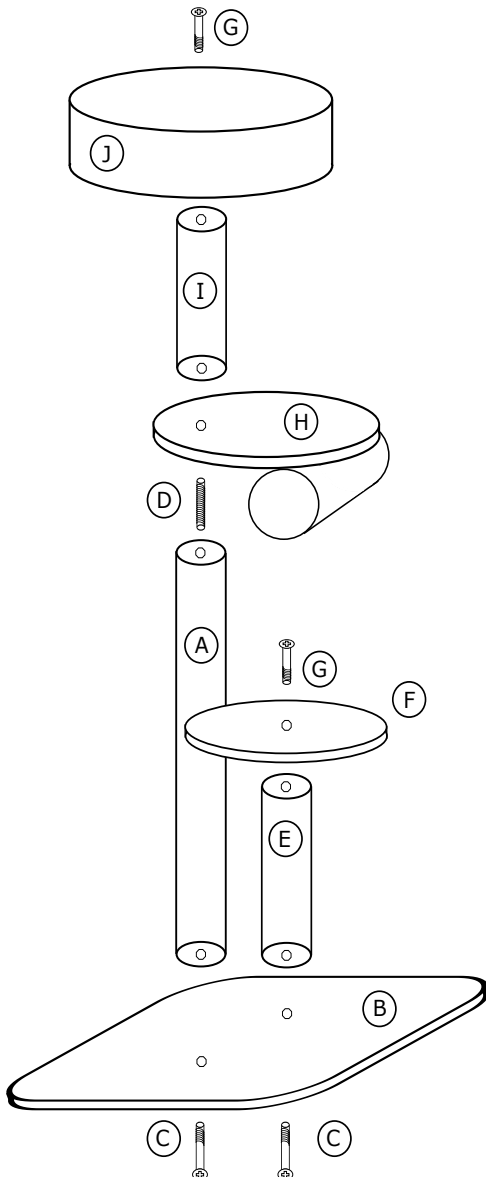

Firma nie ponosi odpowiedzialności za uszkodzenia powstałe w wyniku nieprawidłowego montażu lub użytkowania oferowanych produktów.

Exclusive scraper EX-0C

PLEASE READ INSTRUCTIONS CAREFULLY BEFORE STARTING ASSEMBLY

The Company is not liable for the damages arisen during improper assembly by end user or resulting from the misuse of products.

Instrukcja montażu

Assembly instructions

Zawartość opakowania:

- A - słupek 14/100
- B - podstawa
- C - długa śruba + podkładka x 2
- D - długa szpilka
- E - słupek 14/50
- F - talerz
- G - krótka śruba + podkładka x 2
- H - talerz z tuleją
- I - słupek 14/30
- J - rozeta

Życzymy miłego korzystania!

Contents of the pack:

- A - pole 14/100
- B - base
- C - long screw + washer x 2
- D - long pin
- E - pole 14/50
- F - plate
- G - short screw + washer x 2
- H - plate with corner
- I - pole 14/30
- J - rosette