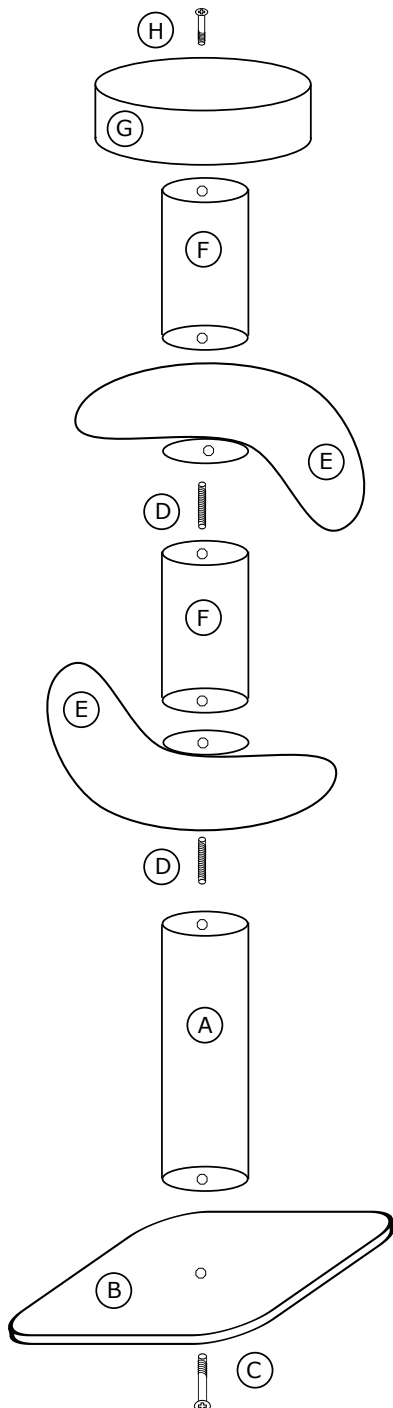

Drapak ekskluzywny EX-KAK-4

PROSIMY O UWAŻNE PRZECZYTANIE INSTRUKCJI PRZED ROZPOCZĘCIEM MONTAŻU

Prosimy o kontakt z naszym sklepem w przypadku:

1. Stwierdzenia braków podczas rozpakowywania.
2. Stwierdzenia uszkodzeń mechanicznych,
w przypadku których prosimy nie montować drapak.
3. Wątpliwości co do montażu części.

Firma nie ponosi odpowiedzialności za uszkodzenia powstałe w wyniku nieprawidłowego montażu lub użytkowania oferowanych produktów.

Instrukcja montażu

Exclusive Scraper EX-MAX-4

PLEASE READ INSTRUCTIONS CAREFULLY BEFORE STARTING ASSEMBLY

The Company is not liable for the damages arisen during improper assembly by end user or resulting from the misuse of products.

Assembly instructions

Zawartość opakowania:

- A - słup 27/70
- B - podstawa
- C - długa śruba + podkładka
- D - długa szpilka x 2
- E - półka x 2
- F - słup 27/40 x 2
- G - rozeta
- H - krótka śruba + podkładka

Życzymy kotom miłego korzystania!

Contents of the pack:

- A - pole 27/70
- B - base
- C - long screw + washer
- D - long pin x 2
- E - shelf x 2
- F - pole 27/40 x 2
- G - rosette
- H - short screw + washer