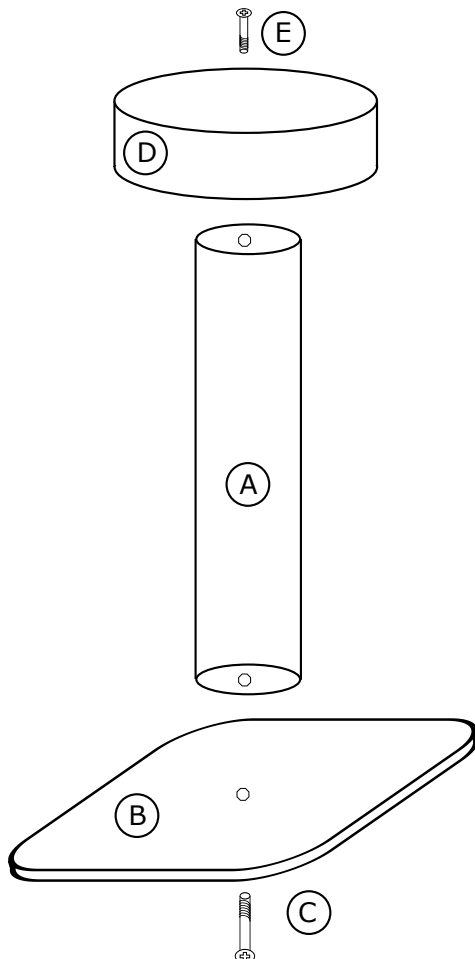

Firma nie ponosi odpowiedzialności za uszkodzenia powstałe w wyniku nieprawidłowego montażu lub użytkowania oferowanych produktów.

Instrukcja montażu

Exclusive Scraper EX-MAX-2

PLEASE READ INSTRUCTIONS CAREFULLY BEFORE STARTING ASSEMBLY

The Company is not liable for the damages arisen during improper assembly by end user or resulting from the misuse of products.

Assembly instructions

Zawartość opakowania:

- A - słupek
- B - podstawa
- C - długa śruba + podkładka
- D - rozeta
- E - krótka śruba + podkładka

Życzymy kotom miłego korzystania!

Contents of the pack:

- A - pole
- B - base
- C - long screw + washer
- D - rosette
- E - short screw + washer

We wish your cat enjoy it!