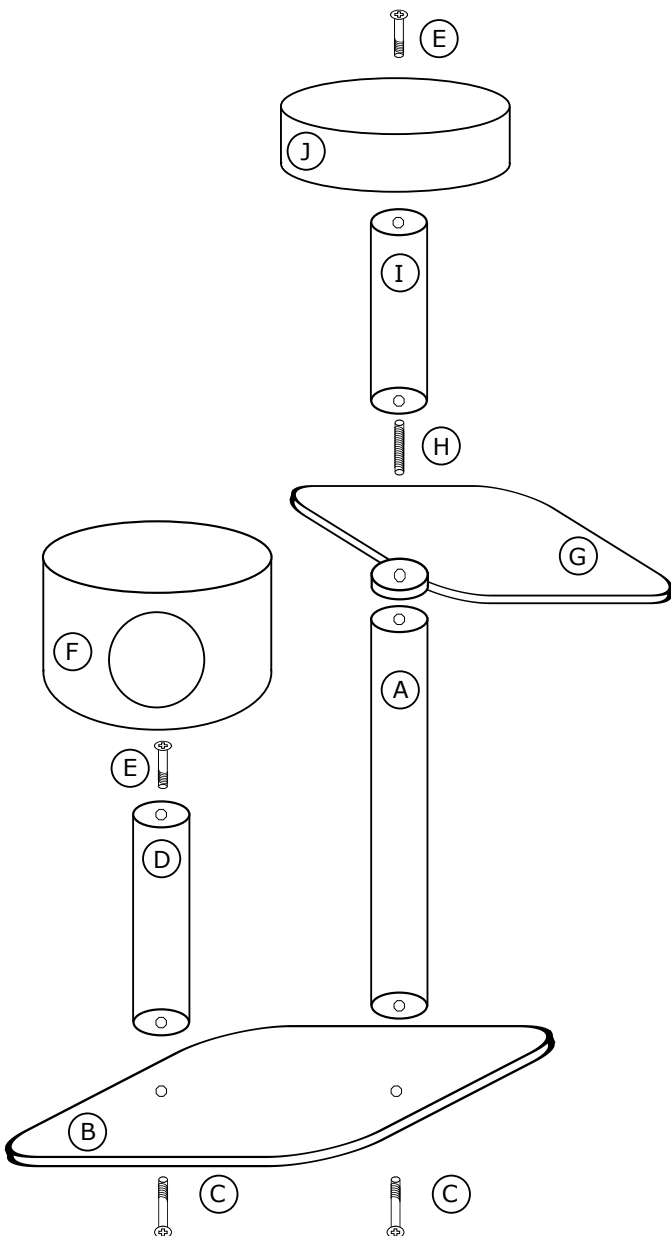

The Company is not liable for the damages arisen during improper assembly by end user or resulting from the misuse of products.

Instrukcja montażu

Assembly instructions

Zawartość opakowania:

- A - słupek 14/100
- B - podstawa
- C - długa śruba + podkładka x 2
- D - słupek 14/40
- E - krótka śruba + podkładka x 2
- F - budka
- G - hamak pojedynczy
- H - długa szpilka
- I - słupek 14/30
- J - rozeta

Życzymy kotom miłego korzystania!

Contents of the pack:

- A - pole 14/100
- B - base
- C - long screw + washer x 2
- D - pole 14/40
- E - short screw + washer x 2
- F - catbox
- G - single hammock
- H - long pin
- I - pole 14/30
- J - rosette