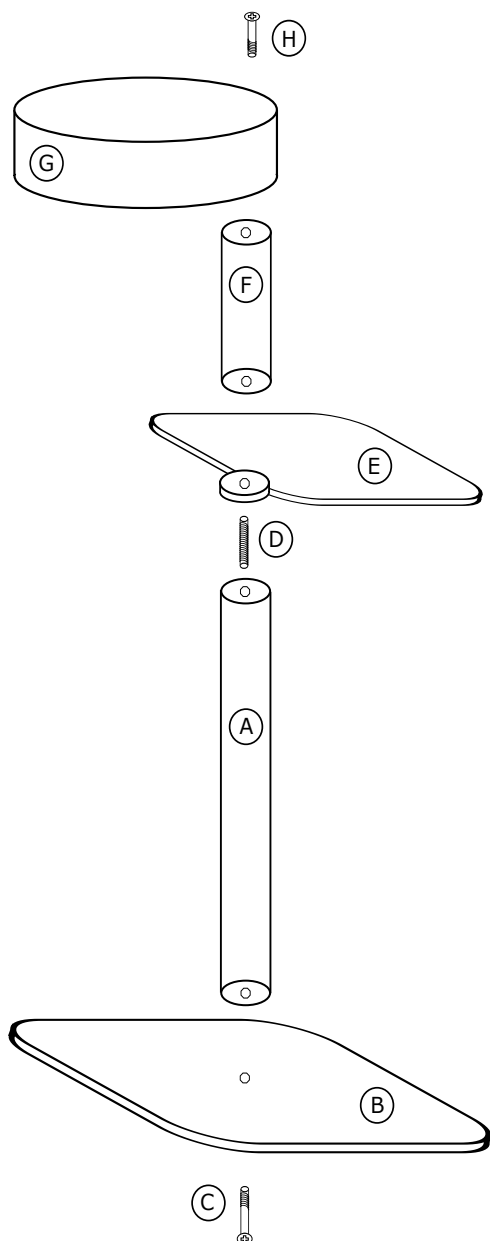

## Exclusive scraper EX-MAX-1

## Assembly instructions

Zawartość opakowania:

- A - słupek 18/80
- B - podstawa
- C - długa śruba + podkładka
- D - długa szpilka
- E - hamak pojedynczy
- F - słupek 14/30
- G - rozeta
- H - krótka śruba + podkładka