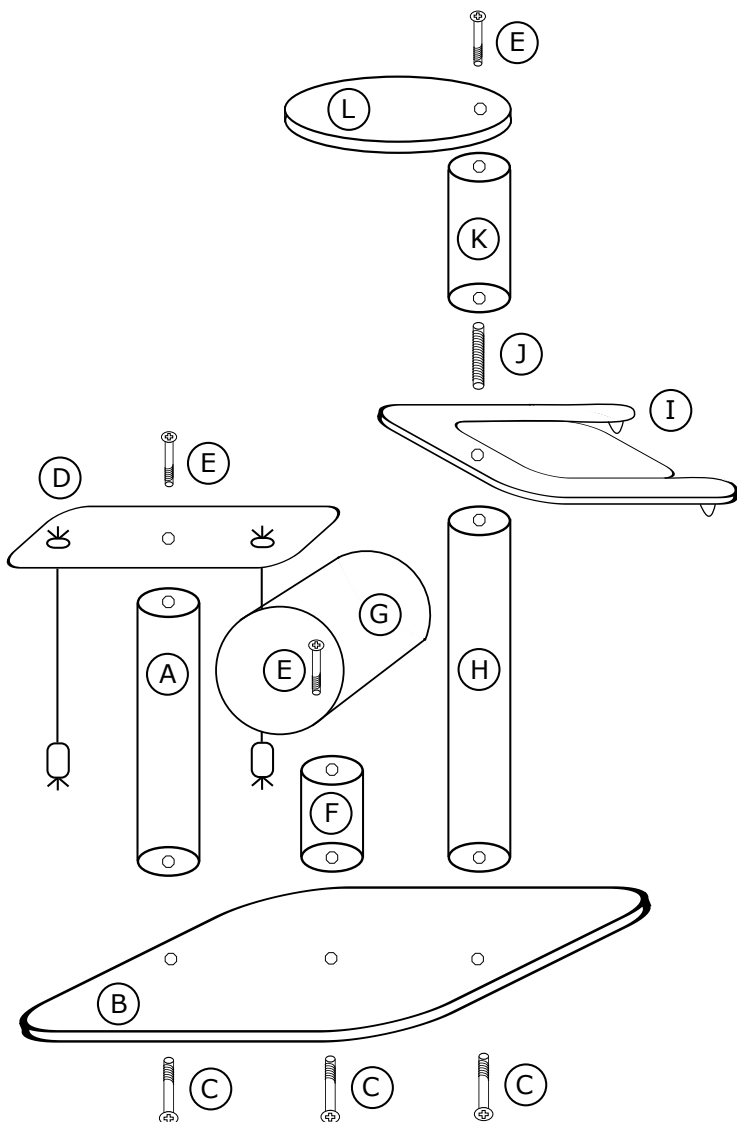

Drapak ekskluzywny dla kociąt EX-K-6

PROSIMY O UWAŻNE PRZECZYTANIE INSTRUKCJI PRZED ROZPOCZĘCIEM MONTAŻU

Prosimy o kontakt z naszym sklepem w przypadku:

1. Stwierdzenia braków podczas rozpakowywania.
2. Stwierdzenia uszkodzeń mechanicznych, w przypadku których prosimy nie montować drapak.
3. Wątpliwości co do montażu części.

Firma nie ponosi odpowiedzialności za uszkodzenia powstałe w wyniku nieprawidłowego montażu lub użytkowania oferowanych produktów.

Instrukcja montażu

Exclusive scraper for kittens EX-K-6

PLEASE READ INSTRUCTIONS CAREFULLY BEFORE STARTING ASSEMBLY

Please contact our store if:

1. You find missing parts or accessories during unpacking.
2. You find your scraper mechanically damaged, in this case please do not continue with assembly.
3. You need further assistance with assembly.

The Company is not liable for the damages arisen during improper assembly by end user or resulting from the misuse of products.

Assembly instructions

Zawartość opakowania:

- A - słupek 12/60
- B - podstawa
- C - długa śruba + podkładka x 3
- D - zabawka na wysięgniku
- E - krótka śruba + podkładka x 3
- F - słupek 12/20
- G - tuleja
- H - słupek 12/70
- I - podwójny hamak
- J - długa szpilka
- K - słupek 12/30
- L - talerz

Życzymy kotom miłego korzystania!

Contents of the pack:

- A - pole 12/60
- B - base
- C - long screw + washer x 3
- D - toy boom
- E - short screw + washer x 3
- F - pole 12/20
- G - cornet
- H - pole 12/70
- I - double hammock
- J - long pin
- K - pole 12/30
- L - plate

We wish your cat enjoy it!